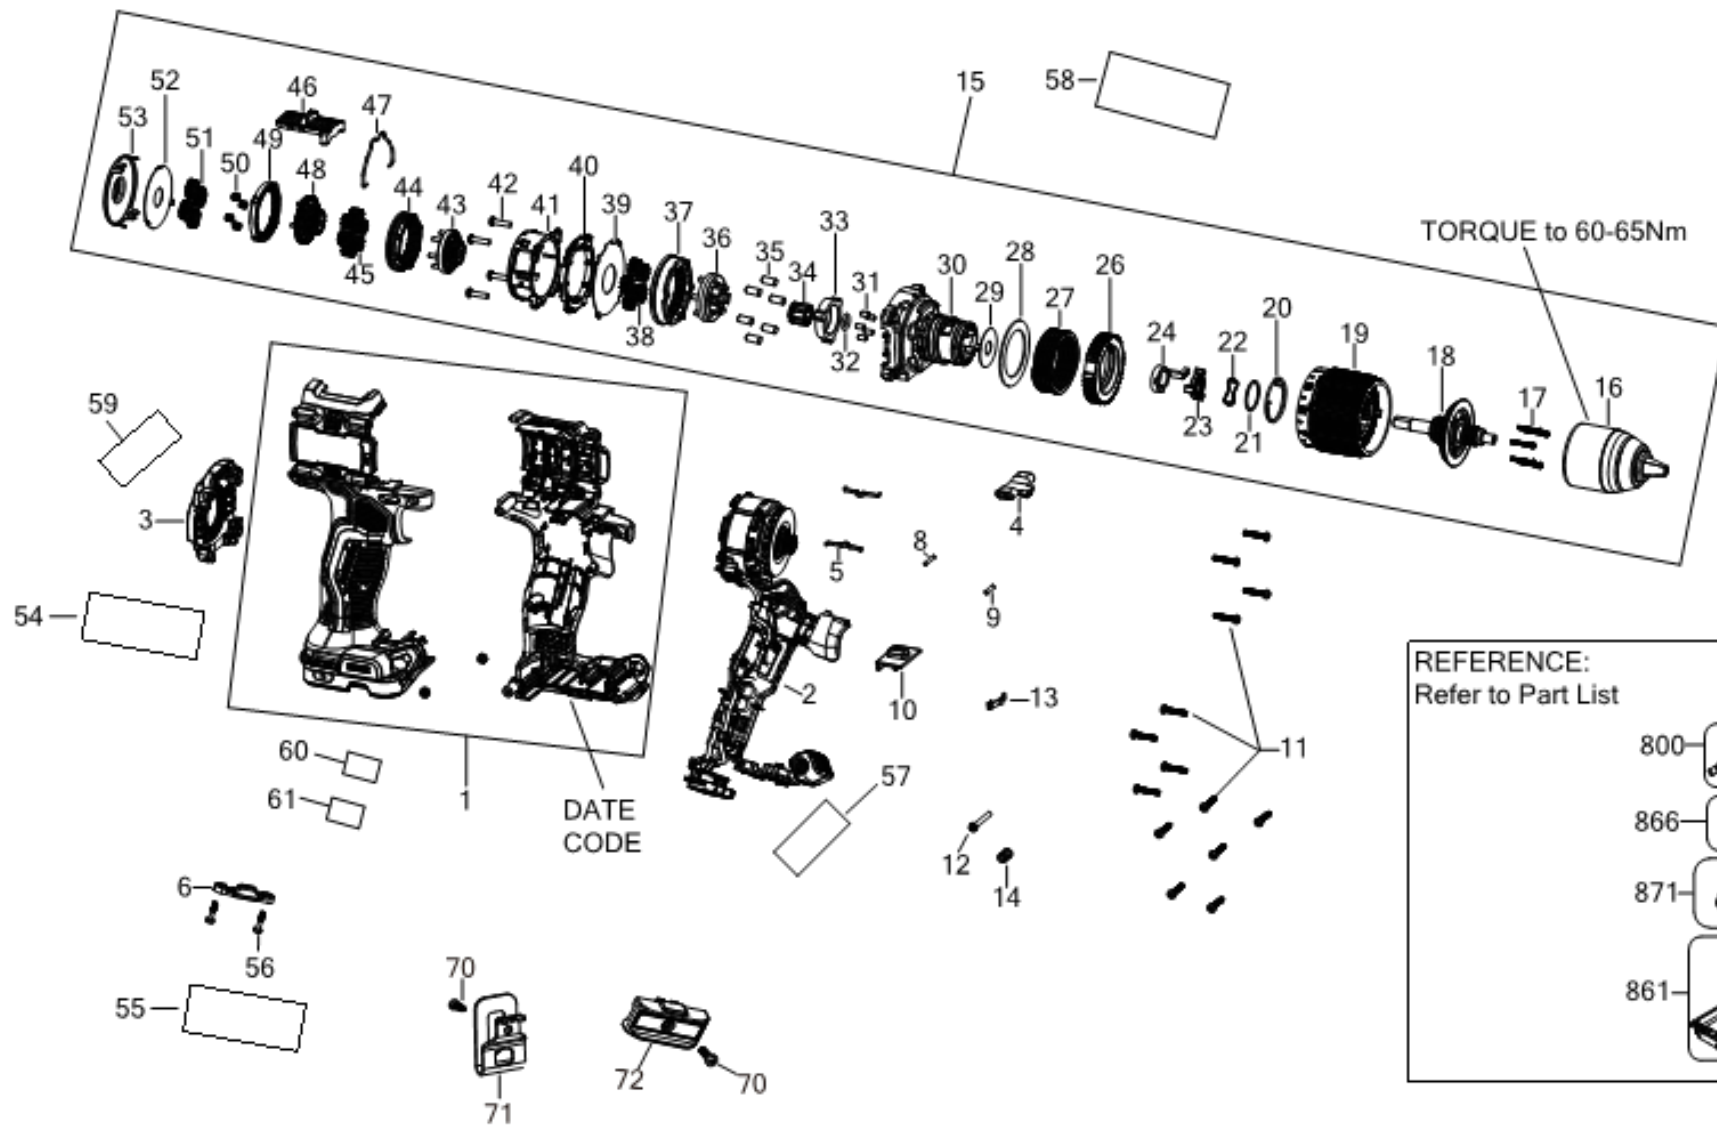

## Parts List DCD805H2T DRILL/DRIVER 2

Item	Part Number	Qty	Part Description	General Description	Other Info	Repair Inst	Markets
1	NA265578	1	HOUSING SA			No	QW
2	NA369742	1	MOTOR & SWITCH SA			No	QW
3	N882247	1	CAP			No	QW
4	N399342	1	ACTUATOR FWD/REV			No	QW
5	N014681	2	LEAF SPRING			No	QW
6	N787996	1	INSERT			No	QW
8	N917079	1	ROLL PIN			No	QW
9	N071836	1	ROLL PIN			No	QW
10	N393603	1	SELECTOR			No	QW
11	682211-00	14	SCREW			No	QW
12	330019-62	1	SCREW			No	QW
13	N392855	1	DETENT			No	QW
14	N929081	1	SPRING COMPRESSION			No	QW
15	NA369823	1	TRANSMISSION SA			No	QW
16	N928691	1	CHUCK			No	QW
17	N039795	5	SCREW			No	QW
18	NA088145	1	SPINDLE SA			No	QW
19	NA313073	1	COLLAR			No	QW
20	N616763	1	SPRING			No	QW
21	N613395	1	WASHER			No	QW
22	N618571	1	WASHER			No	QW
23	NA135758	1	RATCHET			No	QW
24	NA156130	1	RATCHET	RAMP		No	QW
26	NA319238	1	CLUTCH			No	QW
27	N422472	1	SPRING			No	QW
28	N854140	1	WASHER			No	QW
29	N090435	1	WASHER			No	QW
30	NA576227	1	HOUSING SA			No	QW
31	N093416	5	ROLLER			No	QW
32	N560646	1	O RING			No	QW
33	N022985	1	LOCKING RING			No	QW
34	NA073159	1	ANVIL			No	QW